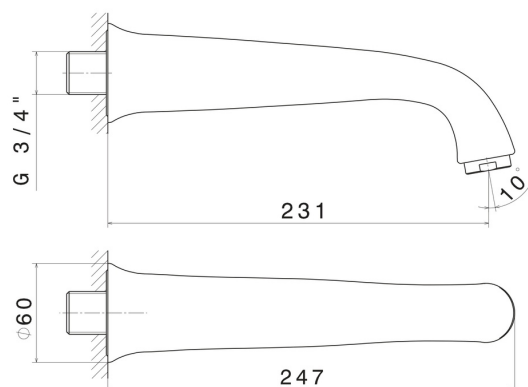

DELUXE

68088.21.018

Wandmontierter Auslauf für Wannensatterie mit 3/4"-Anschluss - oberfläche Chrom

L=230 mm

EIGENSCHAFTEN

Material	Messing
Installation	wandmontierte
Lochtyp	1-Loch

TECHNISCHE ZEICHNUNG

DELUXE

68088.21.018

Wandmontierter Auslauf für Wannensatterie mit 3/4"-Anschluss - oberfläche Chrom

VERFÜGBARE OBERFLÄCHEN

21.018

Chrom

66.019

oberfläche Gold