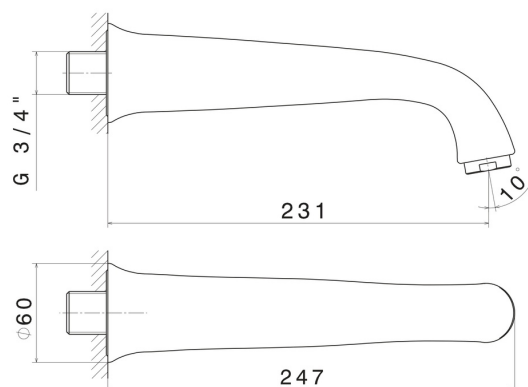

DELUXE

68088.66.019

Wandmontierter Auslauf für Wannebatterie mit 3/4"-Anschluss - oberfläche Gold

L=230 mm

Gold

EIGENSCHAFTEN

Material	Messing
Installation	wandmontierte
Lochtyp	1-Loch

TECHNISCHE ZEICHNUNG

DELUXE

68088.66.019

Wandmontierter Auslauf für Wannensatterie mit 3/4"-Anschluss - oberfläche Gold

VERFÜGBARE OBERFLÄCHEN

66.019

Gold

21.018

oberfläche Chrom