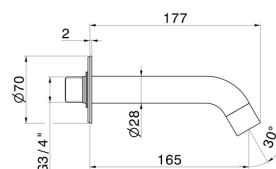

### TECHNISCHE ZEICHNUNG

---

**BLINK**

**9787.01.014**

Wandmontierter Auslauf für Wannensatterie mit 3/4"-Anschluss - oberfläche Weiß matt

**VERFÜGBARE OBERFLÄCHEN**

---

**01.014**