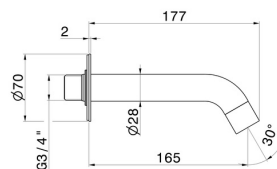

BLINK

9787.01.093

Wandmontierter Auslauf für Wannensatterie mit 3/4"-Anschluss - oberfläche Schwarz matt

L=165 mm Ø70

Schwarz matt

EIGENSCHAFTEN

Material
Installation

Messing
wandmontierte

TECHNISCHE ZEICHNUNG

BLINK

9787.01.093

Wandmontierter Auslauf für Wannebatterie mit 3/4"-Anschluss - oberfläche Schwarz matt

VERFÜGBARE OBERFLÄCHEN

01.093

Schwarz matt

01.014