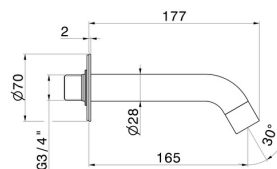

# BLINK

**9787.21.018**

Wandmontierter Auslauf für Wannebatterie mit 3/4"-Anschluss - oberfläche Chrom

L=165 mm Ø70

## TECHNISCHE ZEICHNUNG

**BLINK**

**9787.21.018**

Wandmontierter Auslauf für Wannebatterie mit 3/4"-Anschluss - oberfläche Chrom

**VERFÜGBARE OBERFLÄCHEN**

---

**21.018**

Chrom