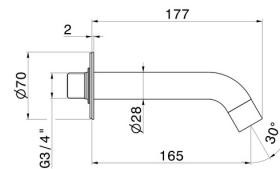

BLINK

9787.47.083

Wandmontierter Auslauf für Wannensatterie mit 3/4"-Anschluss - oberfläche Groove Bronze

L=165 mm Ø70

Groove Bronze

EIGENSCHAFTEN

Material
Installation

Messing
wandmontierte

TECHNISCHE ZEICHNUNG

BLINK

9787.47.083

Wandmontierter Auslauf für Wannenbatterie mit 3/4"-Anschluss - oberfläche Groove Bronze

VERFÜGBARE OBERFLÄCHEN

47.083

Groove Bronze

01.014