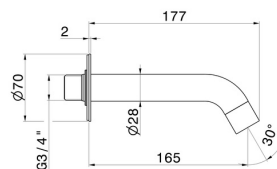

BLINK

9787.58.061

Wandmontierter Auslauf für Wannensatterie mit 3/4"-Anschluss - oberfläche PVD Copper Bronze

L=165 mm Ø70

PVD Copper Bronze

EIGENSCHAFTEN

Material
Installation

Messing
wandmontierte

TECHNISCHE ZEICHNUNG

BLINK

9787.58.061

Wandmontierter Auslauf für Wannensatterie mit 3/4"-Anschluss - oberfläche PVD Copper Bronze

VERFÜGBARE OBERFLÄCHEN

58.061

PVD Copper Bronze

01.014