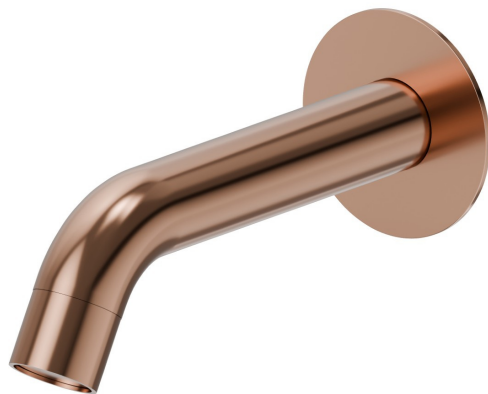

BLINK

9787.58.061

Wandmontierter Auslauf für Wannensatterie mit 3/4"-Anschluss - oberfläche PVD Copper Bronze

L=165 mm Ø70

PVD Copper Bronze

EIGENSCHAFTEN

Material
Installation

Messing
wandmontierte

TECHNISCHE ZEICHNUNG

BLINK

9787.58.061

Wandmontierter Auslauf für Wannensatterie mit 3/4"-Anschluss - oberfläche PVD Copper Bronze

VERFÜGBARE OBERFLÄCHEN

58.061

PVD Copper Bronze

01.014

oberfläche Weiß matt

01.093

oberfläche Schwarz matt

21.018

oberfläche Chrom

47.083

oberfläche Groove Bronze

58.063

oberfläche PVD Gun Metal

59.064

oberfläche PVD Gun Metal gebürstet

59.066

oberfläche PVD Edelstahl

59.067

oberfläche PVD Copper Bronze gebürstet

59.097