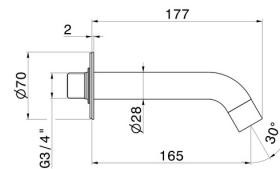

BLINK

9787.58.063

Wandmontierter Auslauf für Wannenbatterie mit 3/4"-Anschluss - oberfläche PVD Gun Metal

L=165 mm Ø70

PVD Gun Metal

EIGENSCHAFTEN

Material
Installation

Messing
wandmontierte

TECHNISCHE ZEICHNUNG

BLINK

9787.58.063

Wandmontierter Auslauf für Wannebatterie mit 3/4"-Anschluss - oberfläche PVD Gun Metal

VERFÜGBARE OBERFLÄCHEN

58.063

PVD Gun Metal

01.014