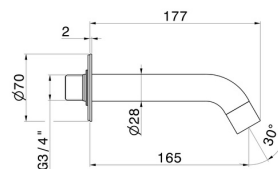

BLINK

9787.59.064

Wandmontierter Auslauf für Wannensatterie mit 3/4"-Anschluss - oberfläche PVD Gun Metal gebürstet

L=165 mm Ø70

PVD Gun Metal gebürstet

EIGENSCHAFTEN

Material
Installation

Messing
wandmontierte

TECHNISCHE ZEICHNUNG

BLINK

9787.59.064

Wandmontierter Auslauf für Wannebatterie mit 3/4"-Anschluss - oberfläche PVD Gun Metal gebürstet

VERFÜGBARE OBERFLÄCHEN

59.064

oberfläche PVD Gun Metal gebürstet

01.014