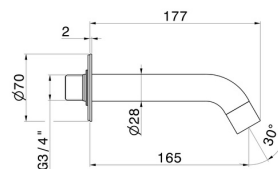

BLINK

9787.59.066

Wandmontierter Auslauf für Wannenbatterie mit 3/4"-Anschluss - oberfläche PVD Edelstahl

L=165 mm Ø70

PVD Edelstahl

EIGENSCHAFTEN

Material
Installation

Messing
wandmontierte

TECHNISCHE ZEICHNUNG

BLINK

9787.59.066

Wandmontierter Auslauf für Wannebatterie mit 3/4"-Anschluss - oberfläche PVD Edelstahl

VERFÜGBARE OBERFLÄCHEN

59.066

PVD Edelstahl

01.014