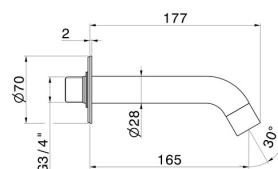

BLINK

9787.59.067

Wandmontierter Auslauf für Wannebatterie mit 3/4"-Anschluss - oberfläche PVD Copper Bronze gebürstet

L=165 mm Ø70

PVD Copper Bronze gebürstet

EIGENSCHAFTEN

Material
Installation

Messing
wandmontierte

TECHNISCHE ZEICHNUNG

BLINK

9787.59.067

Wandmontierter Auslauf für Wannensatterie mit 3/4"-Anschluss - oberfläche PVD Copper Bronze gebürstet

VERFÜGBARE OBERFLÄCHEN

59.067

PVD Copper Bronze gebürstet

01.014