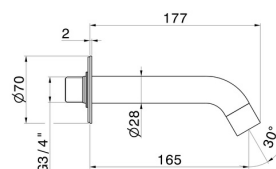

## TECHNISCHE ZEICHNUNG

**BLINK**

**9787.59.097**

Wandmontierter Auslauf für Wannensatterie mit 3/4"-Anschluss - oberfläche PVD Gold gebürstet

**VERFÜGBARE OBERFLÄCHEN**

---

**59.097**

PVD Gold gebürstet