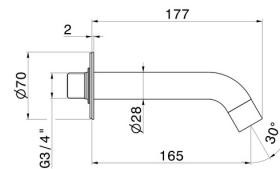

# BLINK

**9787.59.098**

Wandmontierter Auslauf für Wannenbatterie mit 3/4"-Anschluss - oberfläche PVD Pale Gold gebürstet

L=165 mm Ø70

PVD Pale Gold gebürstet

## TECHNISCHE ZEICHNUNG

**BLINK**

**9787.59.098**

Wandmontierter Auslauf für Wannensatterie mit 3/4"-Anschluss - oberfläche PVD Pale Gold gebürstet

**VERFÜGBARE OBERFLÄCHEN**

---

**59.098**

PVD Pale Gold gebürstet