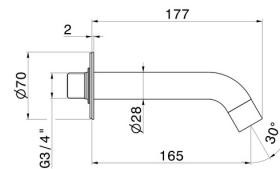

BLINK

9787.61.020

Wandmontierter Auslauf für Wannensatterie mit 3/4"-Anschluss - oberfläche PVD Glossy Gold

L=165 mm Ø70

PVD Glossy Gold

EIGENSCHAFTEN

Material
Installation

Messing
wandmontierte

TECHNISCHE ZEICHNUNG

BLINK

9787.61.020

Wandmontierter Auslauf für Wannebatterie mit 3/4"-Anschluss - oberfläche PVD Glossy Gold

VERFÜGBARE OBERFLÄCHEN

61.020

PVD Glossy Gold

01.014