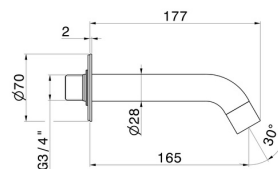

BLINK

9787.M0.070

Wandmontierter Auslauf für Wannenbatterie mit 3/4"-Anschluss - oberfläche Titanium Satin

L=165 mm Ø70

Titanium Satin

EIGENSCHAFTEN

Material
Installation

Messing
wandmontierte

TECHNISCHE ZEICHNUNG

BLINK

9787.M0.070

Wandmontierter Auslauf für Wannebatterie mit 3/4"-Anschluss - oberfläche Titanium Satin

VERFÜGBARE OBERFLÄCHEN

M0.070

Titanium Satin

01.014