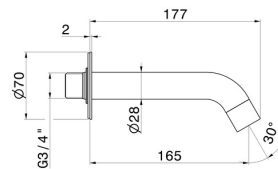

BLINK

9787.M0.071

Wandmontierter Auslauf für Wannenbatterie mit 3/4"-Anschluss - oberfläche Gold Satin

L=165 mm Ø70

Gold Satin

EIGENSCHAFTEN

Material
Installation

Messing
wandmontierte

TECHNISCHE ZEICHNUNG

BLINK

9787.M0.071

Wandmontierter Auslauf für Wannebatterie mit 3/4"-Anschluss - oberfläche Gold Satin

VERFÜGBARE OBERFLÄCHEN

M0.071

Gold Satin

01.014