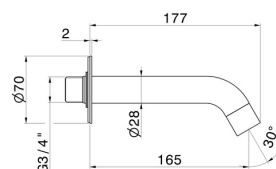

# BLINK

**9787.M0.072**

Wandmontierter Auslauf für Wannenbatterie mit 3/4"-Anschluss - oberfläche Copper Satin

L=165 mm Ø70

Copper Satin

## TECHNISCHE ZEICHNUNG

**BLINK**

**9787.M0.072**

Wandmontierter Auslauf für Wannebatterie mit 3/4"-Anschluss - oberfläche Copper Satin

**VERFÜGBARE OBERFLÄCHEN**

---

**M0.072**

Copper Satin