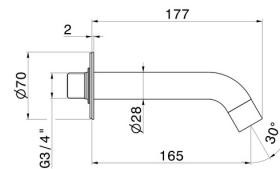

# BLINK

**9787.M0.075**

Wandmontierter Auslauf für Wannebatterie mit 3/4"-Anschluss - oberfläche Copper Glossy

L=165 mm Ø70

Copper Glossy

## TECHNISCHE ZEICHNUNG

**BLINK**

**9787.M0.075**

Wandmontierter Auslauf für Wannebatterie mit 3/4"-Anschluss - oberfläche Copper Glossy

**VERFÜGBARE OBERFLÄCHEN**

---

**M0.075**

Copper Glossy