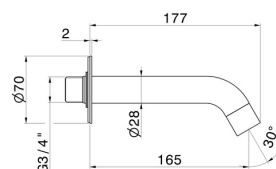

## TECHNISCHE ZEICHNUNG

---

**BLINK**

**9787.M0.077**

Wandmontierter Auslauf für Wannebatterie mit 3/4"-Anschluss - oberfläche Carbon Satin

**VERFÜGBARE OBERFLÄCHEN**

---

**M0.077**