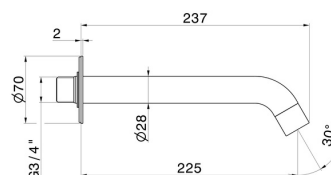

BLINK

9788.01.014

Wandmontierter Auslauf für Wannenbatterie mit 3/4"-Anschluss - oberfläche Weiß matt

L=225 mm Ø70

EIGENSCHAFTEN

Material
Installation

Messing
wandmontierte

TECHNISCHE ZEICHNUNG

BLINK

9788.01.014

Wandmontierter Auslauf für Wannenbatterie mit 3/4"-Anschluss - oberfläche Weiß matt

VERFÜGBARE OBERFLÄCHEN

01.014

Weiß matt

01.093

oberfläche Schwarz matt