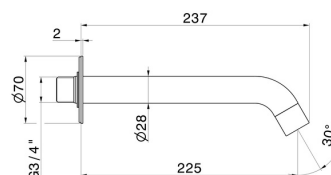

BLINK

9788.01.093

Wandmontierter Auslauf für Wannensatterie mit 3/4"-Anschluss - oberfläche Schwarz matt

L=225 mm Ø70

Schwarz matt

EIGENSCHAFTEN

Material
Installation

Messing
wandmontierte

TECHNISCHE ZEICHNUNG

BLINK

9788.01.093

Wandmontierter Auslauf für Wannenbatterie mit 3/4"-Anschluss - oberfläche Schwarz matt

VERFÜGBARE OBERFLÄCHEN

01.093

Schwarz matt

01.014