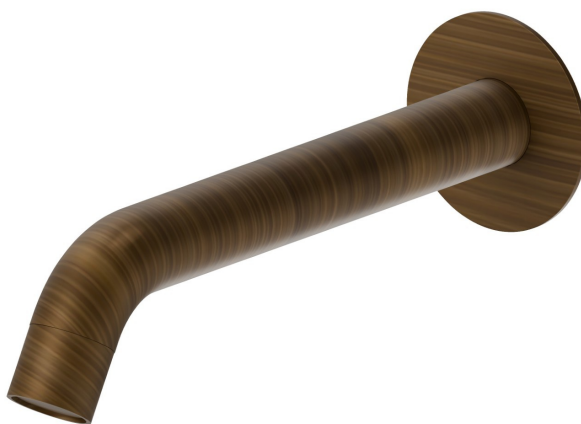

# BLINK

**9788.47.083**

Wandmontierter Auslauf für Wannebatterie mit 3/4"-Anschluss - oberfläche Groove Bronze

L=225 mm Ø70

Groove Bronze

## EIGENSCHAFTEN

---

Material  
Installation

**Messing**  
**wandmontierte**

## TECHNISCHE ZEICHNUNG

---

**BLINK**

**9788.47.083**

Wandmontierter Auslauf für Wannenbatterie mit 3/4"-Anschluss - oberfläche Groove Bronze

**VERFÜGBARE OBERFLÄCHEN**

---

**47.083**

Groove Bronze

**01.014**

oberfläche Weiß matt

**01.093**

oberfläche Schwarz matt

**21.018**

oberfläche Chrom

**58.061**