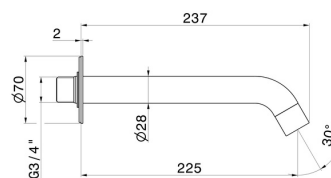

# BLINK

**9788.47.083**

Wandmontierter Auslauf für Wannebatterie mit 3/4"-Anschluss - oberfläche Groove Bronze

L=225 mm Ø70

Groove Bronze

## TECHNISCHE ZEICHNUNG

---

**BLINK**

**9788.47.083**

Wandmontierter Auslauf für Wannenbatterie mit 3/4"-Anschluss - oberfläche Groove Bronze

**VERFÜGBARE OBERFLÄCHEN**

---

**47.083**