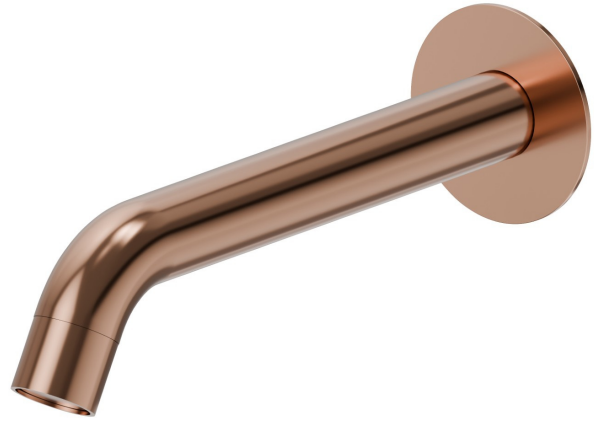

BLINK

9788.58.061

Wandmontierter Auslauf für Wannebatterie mit 3/4"-Anschluss - oberfläche PVD Copper Bronze

L=225 mm Ø70

PVD Copper Bronze

EIGENSCHAFTEN

Material
Installation

Messing
wandmontierte

TECHNISCHE ZEICHNUNG

BLINK

9788.58.061

Wandmontierter Auslauf für Wannebatterie mit 3/4"-Anschluss - oberfläche PVD Copper Bronze

VERFÜGBARE OBERFLÄCHEN

58.061

PVD Copper Bronze

01.014

oberfläche Weiß matt

01.093

oberfläche Schwarz matt

21.018

oberfläche Chrom

47.083

oberfläche Groove Bronze

58.063

oberfläche PVD Gun Metal

59.064

oberfläche PVD Gun Metal gebürstet

59.066

oberfläche PVD Edelstahl

59.067

oberfläche PVD Copper Bronze gebürstet

59.097