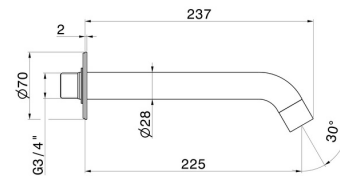

BLINK

9788.58.061

Wandmontierter Auslauf für Wannebatterie mit 3/4"-Anschluss - oberfläche PVD Copper Bronze

L=225 mm Ø70

PVD Copper Bronze

EIGENSCHAFTEN

Material
Installation

Messing
wandmontierte

TECHNISCHE ZEICHNUNG

BLINK

9788.58.061

Wandmontierter Auslauf für Wannebatterie mit 3/4"-Anschluss - oberfläche PVD Copper Bronze

VERFÜGBARE OBERFLÄCHEN

58.061

PVD Copper Bronze

01.014