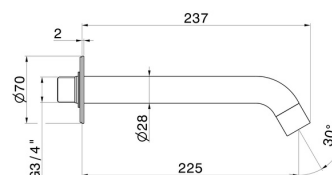

BLINK

9788.58.063

Wandmontierter Auslauf für Wannenbatterie mit 3/4"-Anschluss - oberfläche PVD Gun Metal

L=225 mm Ø70

PVD Gun Metal

EIGENSCHAFTEN

Material
Installation

Messing
wandmontierte

TECHNISCHE ZEICHNUNG

BLINK

9788.58.063

Wandmontierter Auslauf für Wannebatterie mit 3/4"-Anschluss - oberfläche PVD Gun Metal

VERFÜGBARE OBERFLÄCHEN

58.063

PVD Gun Metal

01.014