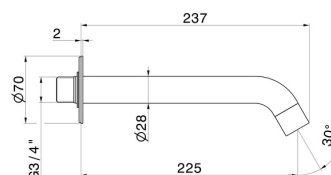

BLINK

9788.59.064

Wandmontierter Auslauf für Wannenbatterie mit 3/4"-Anschluss - oberfläche PVD Gun Metal gebürstet

L=225 mm Ø70

PVD Gun Metal gebürstet

EIGENSCHAFTEN

Material

Messing

Installation

wandmontierte

TECHNISCHE ZEICHNUNG

BLINK

9788.59.064

Wandmontierter Auslauf für Wannebatterie mit 3/4"-Anschluss - oberfläche PVD Gun Metal gebürstet

VERFÜGBARE OBERFLÄCHEN

59.064