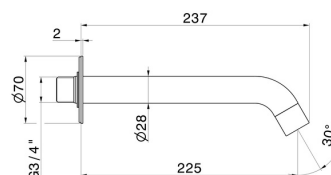

BLINK

9788.59.066

Wandmontierter Auslauf für Wannenbatterie mit 3/4"-Anschluss - oberfläche PVD Edelstahl

L=225 mm Ø70

PVD Edelstahl

EIGENSCHAFTEN

Material
Installation

Messing
wandmontierte

TECHNISCHE ZEICHNUNG

BLINK

9788.59.066

Wandmontierter Auslauf für Wannenbatterie mit 3/4"-Anschluss - oberfläche PVD Edelstahl

VERFÜGBARE OBERFLÄCHEN

59.066

PVD Edelstahl

01.014