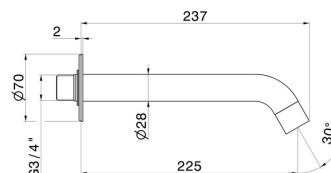

BLINK

9788.59.067

Wandmontierter Auslauf für Wannenbatterie mit 3/4"-Anschluss - oberfläche PVD Copper Bronze gebürstet

L=225 mm Ø70

PVD Copper Bronze gebürstet

EIGENSCHAFTEN

Material
Installation

Messing
wandmontierte

TECHNISCHE ZEICHNUNG

BLINK

9788.59.067

Wandmontierter Auslauf für Wannebatterie mit 3/4"-Anschluss - oberfläche PVD Copper Bronze gebürstet

VERFÜGBARE OBERFLÄCHEN

59.067

PVD Copper Bronze gebürstet

01.014