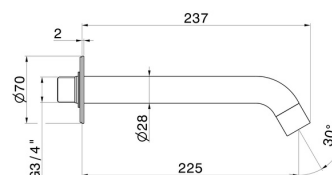

BLINK

9788.59.098

Wandmontierter Auslauf für Wannenbatterie mit 3/4"-Anschluss - oberfläche PVD Pale Gold gebürstet

L=225 mm Ø70

PVD Pale Gold gebürstet

EIGENSCHAFTEN

Material
Installation

Messing
wandmontierte

TECHNISCHE ZEICHNUNG

BLINK

9788.59.098

Wandmontierter Auslauf für Wannensatterie mit 3/4"-Anschluss - oberfläche PVD Pale Gold gebürstet

VERFÜGBARE OBERFLÄCHEN

59.098

PVD Pale Gold gebürstet

01.014