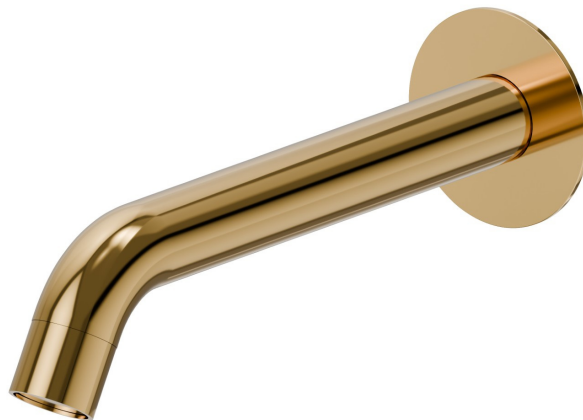

# BLINK

**9788.61.020**

Wandmontierter Auslauf für Wannenbatterie mit 3/4"-Anschluss - oberfläche PVD Glossy Gold

L=225 mm Ø70

PVD Glossy Gold

## EIGENSCHAFTEN

Material  
Installation

**Messing**  
**wandmontierte**

## TECHNISCHE ZEICHNUNG

**BLINK**

**9788.61.020**

Wandmontierter Auslauf für Wannebatterie mit 3/4"-Anschluss - oberfläche PVD Glossy Gold

**VERFÜGBARE OBERFLÄCHEN**

---

**61.020**

PVD Glossy Gold

**01.014**

oberfläche Weiß matt

**01.093**

oberfläche Schwarz matt

**21.018**

oberfläche Chrom

**47.083**

oberfläche Groove Bronze