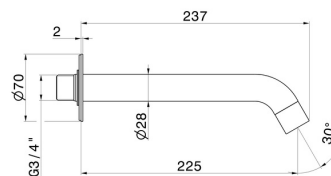

# BLINK

**9788.61.020**

Wandmontierter Auslauf für Wannenbatterie mit 3/4"-Anschluss - oberfläche PVD Glossy Gold

L=225 mm Ø70

PVD Glossy Gold

## TECHNISCHE ZEICHNUNG

**BLINK**

**9788.61.020**

Wandmontierter Auslauf für Wannebatterie mit 3/4"-Anschluss - oberfläche PVD Glossy Gold

**VERFÜGBARE OBERFLÄCHEN**

---

**61.020**

PVD Glossy Gold