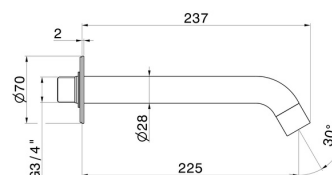

BLINK

9788.M0.070

Wandmontierter Auslauf für Wannebatterie mit 3/4"-Anschluss - oberfläche Titanium Satin

L=225 mm Ø70

EIGENSCHAFTEN

Material	Messing
Installation	wandmontierte

TECHNISCHE ZEICHNUNG

BLINK