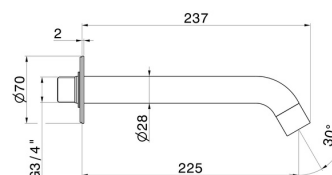

TECHNISCHE ZEICHNUNG