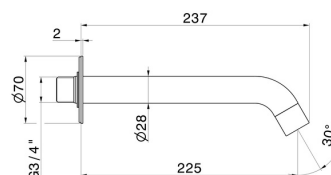

# BLINK

**9788.M0.072**

Wandmontierter Auslauf für Wannebatterie mit 3/4"-Anschluss - oberfläche Copper Satin

L=225 mm Ø70

Copper Satin

## TECHNISCHE ZEICHNUNG

**BLINK**

**9788.M0.072**

Wandmontierter Auslauf für Wannebatterie mit 3/4"-Anschluss - oberfläche Copper Satin

**VERFÜGBARE OBERFLÄCHEN**

---

**M0.072**

Copper Satin