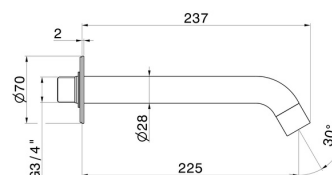

BLINK

9788.M0.075

Wandmontierter Auslauf für Wannebatterie mit 3/4"-Anschluss - oberfläche Copper Glossy

L=225 mm Ø70

Copper Glossy

EIGENSCHAFTEN

Material
Installation

Messing
wandmontierte

TECHNISCHE ZEICHNUNG

BLINK

9788.M0.075

Wandmontierter Auslauf für Wannensatterie mit 3/4"-Anschluss - oberfläche Copper Glossy

VERFÜGBARE OBERFLÄCHEN

M0.075

Copper Glossy

01.014