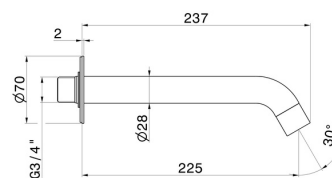

# BLINK

**9788.M0.077**

Wandmontierter Auslauf für Wannebatterie mit 3/4"-Anschluss - oberfläche Carbon Satin

L=225 mm Ø70

Carbon Satin

## TECHNISCHE ZEICHNUNG

**BLINK**

**9788.M0.077**

Wandmontierter Auslauf für Wannebatterie mit 3/4"-Anschluss - oberfläche Carbon Satin

**VERFÜGBARE OBERFLÄCHEN**

---

**M0.077**

Carbon Satin