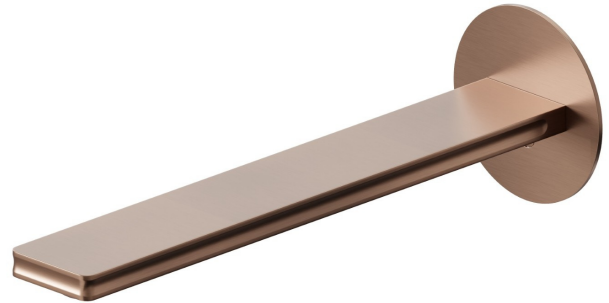

# IONIKA

**72838.59.067**

Wandmontierter Auslauf für Waschbecken 1/2-Zoll-Armatur zum Einbau - oberfläche PVD Copper Bronze gebürstet

L=230 mm

PVD Copper Bronze gebürstet

## EIGENSCHAFTEN

Material	<b>Messing</b>
Technologie	<b>Save Water</b>
Installation	<b>wandmontierte</b>
Lochtyp	<b>1-Loch</b>

## TECHNISCHE ZEICHNUNG

**IONIKA**

**72838.59.067**

Wandmontierter Auslauf für Waschbecken 1/2-Zoll-Armatur zum Einbau - oberfläche PVD  
Copper Bronze gebürstet

**VERFÜGBARE OBERFLÄCHEN**

---

**59.067**

PVD Copper Bronze gebürstet

**01.014**

oberfläche Weiß matt

**01.093**

oberfläche Schwarz matt

**21.018**

oberfläche Chrom

**59.064**

oberfläche PVD Gun Metal gebürstet