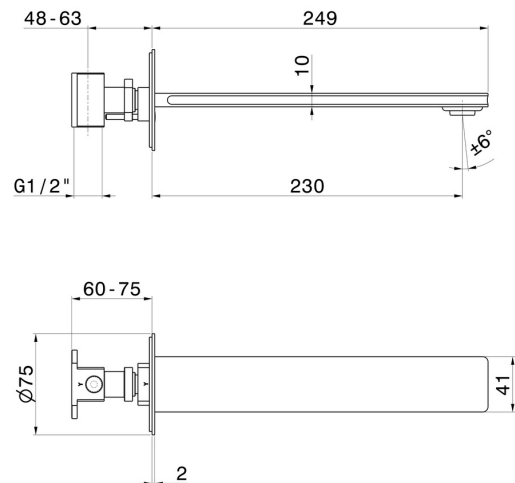

# IONIKA

**72838.59.067**

Wandmontierter Auslauf für Waschbecken 1/2-Zoll-Armatur zum Einbau - oberfläche PVD Copper Bronze gebürstet

L=230 mm

PVD Copper Bronze gebürstet

## EIGENSCHAFTEN

Material	<b>Messing</b>
Technologie	<b>Save Water</b>
Installation	<b>wandmontierte</b>
Lochtyp	<b>1-Loch</b>

## TECHNISCHE ZEICHNUNG

**IONIKA**

**72838.59.067**

Wandmontierter Auslauf für Waschbecken 1/2-Zoll-Armatur zum Einbau - oberfläche PVD  
Copper Bronze gebürstet

**VERFÜGBARE OBERFLÄCHEN**

---

**59.067**

PVD Copper Bronze gebürstet