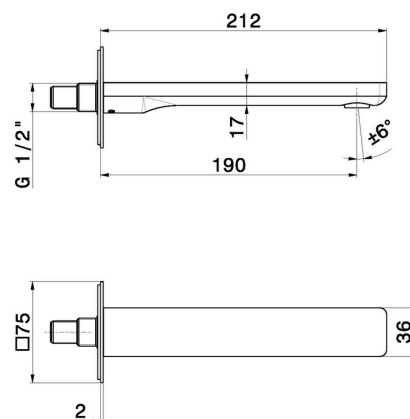

B-EASY

72637.01.014

Wandmontierter Auslauf für Waschbecken - oberfläche Weiß matt

Mit 1/2"-Anschluss. L=190 mm.

EIGENSCHAFTEN

Material	Messing
Technologie	Save Water
Installation	wandmontierte
Lochtyp	1-Loch

TECHNISCHE ZEICHNUNG

B-EASY

72637.01.014

Wandmontierter Auslauf für Waschbecken - oberfläche Weiß matt

VERFÜGBARE OBERFLÄCHEN

01.014

Weiß matt

01.093