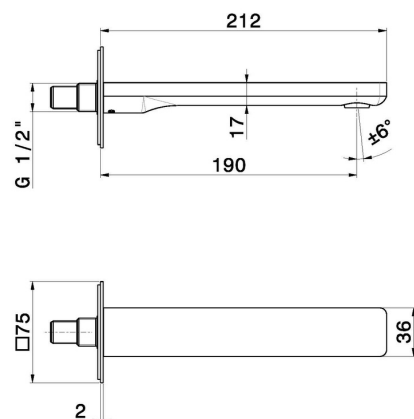

## B-EASY

**72637.01.093**

Wandmontierter Auslauf für Waschbecken - oberfläche  
Schwarz matt

Mit 1/2"-Anschluss. L=190 mm.

Schwarz matt

### EIGENSCHAFTEN

Material	<b>Messing</b>
Technologie	<b>Save Water</b>
Installation	<b>wandmontierte</b>
Lochtyp	<b>1-Loch</b>

### TECHNISCHE ZEICHNUNG

**B-EASY**

**72637.01.093**

Wandmontierter Auslauf für Waschbecken - oberfläche Schwarz matt

**VERFÜGBARE OBERFLÄCHEN**

---

**01.093**

Schwarz matt