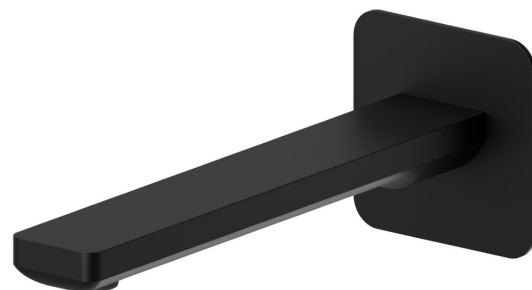

## B-EASY

**72637.01.093**

Wandmontierter Auslauf für Waschbecken - oberfläche  
Schwarz matt

Mit 1/2"-Anschluss. L=190 mm.

Schwarz matt

### EIGENSCHAFTEN

Material	<b>Messing</b>
Technologie	<b>Save Water</b>
Installation	<b>wandmontierte</b>
Lochtyp	<b>1-Loch</b>

### TECHNISCHE ZEICHNUNG

**B-EASY**

**72637.01.093**

Wandmontierter Auslauf für Waschbecken - oberfläche Schwarz matt

**VERFÜGBARE OBERFLÄCHEN**

---

**01.093**

Schwarz matt