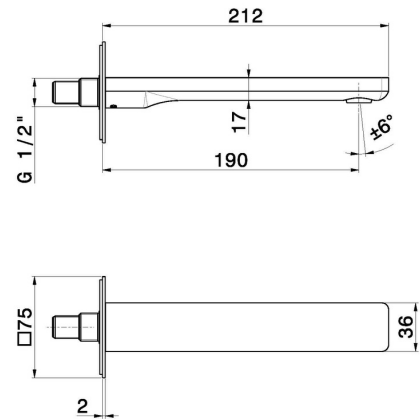

B-EASY

72637.M0.072

Wandmontierter Auslauf für Waschbecken - oberfläche Copper Satin

Mit 1/2"-Anschluss. L=190 mm.

EIGENSCHAFTEN

| | |
|--------------|----------------------|
| Material | Messing |
| Technologie | Save Water |
| Installation | wandmontierte |
| Lochtyp | 1-Loch |

TECHNISCHE ZEICHNUNG

B-EASY

72637.M0.072

Wandmontierter Auslauf für Waschbecken - oberfläche Copper Satin

VERFÜGBARE OBERFLÄCHEN

M0.072

Copper Satin

01.014