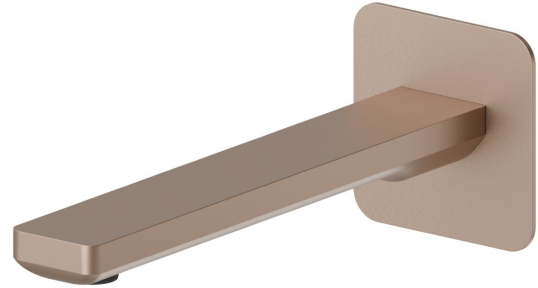

B-EASY

72637.M0.072

Wandmontierter Auslauf für Waschbecken - oberfläche Copper Satin

Mit 1/2"-Anschluss. L=190 mm.

EIGENSCHAFTEN

| | |
|--------------|----------------------|
| Material | Messing |
| Technologie | Save Water |
| Installation | wandmontierte |
| Lochtyp | 1-Loch |

TECHNISCHE ZEICHNUNG

B-EASY

72637.M0.072

Wandmontierter Auslauf für Waschbecken - oberfläche Copper Satin

VERFÜGBARE OBERFLÄCHEN

M0.072

Copper Satin

01.014

oberfläche Weiß matt

01.093

oberfläche Schwarz matt

21.018

oberfläche Chrom

M0.070

oberfläche Titanium Satin

M0.071

oberfläche Gold Satin

M0.075

oberfläche Copper Glossy