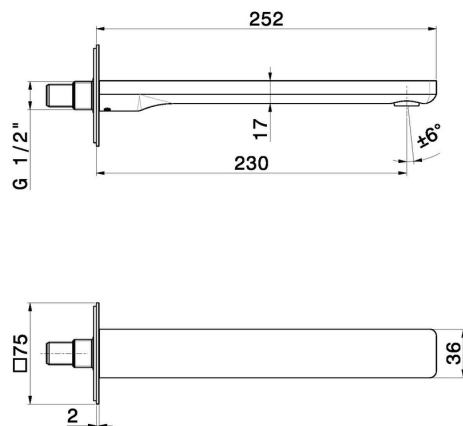

B-EASY

72638.01.014

Wandmontierter Auslauf für Waschbecken mit 1/2" -
oberfläche Weiß matt

L=230 mm

EIGENSCHAFTEN

Material	Messing
Technologie	Save Water
Installation	wandmontierte
Lochtyp	1-Loch

TECHNISCHE ZEICHNUNG

B-EASY

72638.01.014

Wandmontierter Auslauf für Waschbecken mit 1/2" - oberfläche Weiß matt

VERFÜGBARE OBERFLÄCHEN

01.014

Weiß matt

01.093

oberfläche Schwarz matt

M0.075

oberfläche Copper Glossy