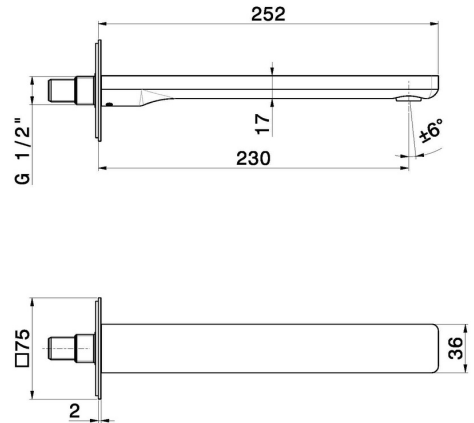

B-EASY

72638.01.093

Wandmontierter Auslauf für Waschbecken mit 1/2" -
oberfläche Schwarz matt

L=230 mm

EIGENSCHAFTEN

Material	Messing
Technologie	Save Water
Installation	wandmontierte
Lochtyp	1-Loch

TECHNISCHE ZEICHNUNG

B-EASY

72638.01.093

Wandmontierter Auslauf für Waschbecken mit 1/2" - oberfläche Schwarz matt

VERFÜGBARE OBERFLÄCHEN

01.093

Schwarz matt

01.014

oberfläche Weiß matt

M0.075

oberfläche Copper Glossy