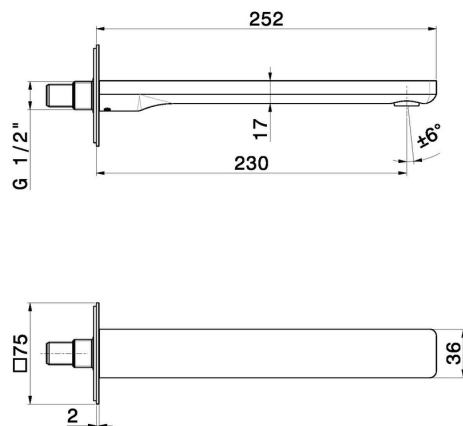

B-EASY

72638.21.018

Wandmontierter Auslauf für Waschbecken mit 1/2" -
oberfläche Chrom

L=230 mm

EIGENSCHAFTEN

| | |
|--------------|----------------------|
| Material | Messing |
| Technologie | Save Water |
| Installation | wandmontierte |
| Lochtyp | 1-Loch |

TECHNISCHE ZEICHNUNG

B-EASY

72638.21.018

Wandmontierter Auslauf für Waschbecken mit 1/2" - oberfläche Chrom

VERFÜGBARE OBERFLÄCHEN

21.018

Chrom

01.014