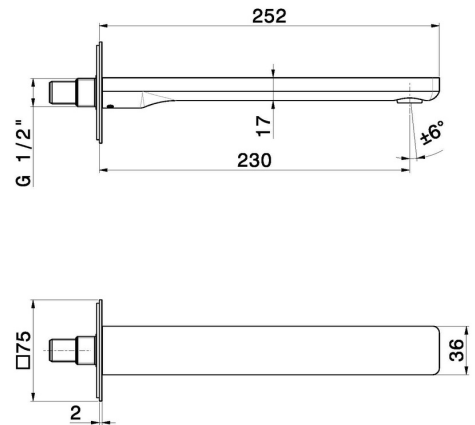

B-EASY

72638.M0.071

Wandmontierter Auslauf für Waschbecken mit 1/2" -
oberfläche Gold Satin

L=230 mm

EIGENSCHAFTEN

Material	Messing
Technologie	Save Water
Installation	wandmontierte
Lochtyp	1-Loch

TECHNISCHE ZEICHNUNG

B-EASY

72638.M0.071

Wandmontierter Auslauf für Waschbecken mit 1/2" - oberfläche Gold Satin

VERFÜGBARE OBERFLÄCHEN

M0.071

Gold Satin

01.014

oberfläche Weiß matt

M0.075

oberfläche Copper Glossy