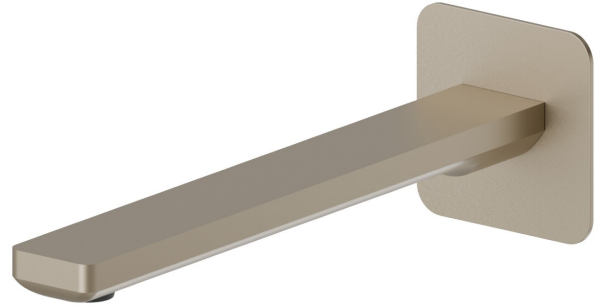

B-EASY

72638.M0.071

Wandmontierter Auslauf für Waschbecken mit 1/2" -
oberfläche Gold Satin

L=230 mm

EIGENSCHAFTEN

Material	Messing
Technologie	Save Water
Installation	wandmontierte
Lochtyp	1-Loch

TECHNISCHE ZEICHNUNG

B-EASY

72638.M0.071

Wandmontierter Auslauf für Waschbecken mit 1/2" - oberfläche Gold Satin

VERFÜGBARE OBERFLÄCHEN

M0.071

Gold Satin

01.014

oberfläche Weiß matt

01.093

oberfläche Schwarz matt

21.018

oberfläche Chrom

M0.070

oberfläche Titanium Satin

M0.072

oberfläche Copper Satin

M0.075

oberfläche Copper Glossy