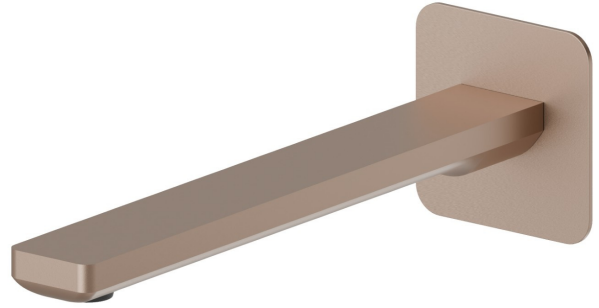

# B-EASY

**72638.M0.072**

Wandmontierter Auslauf für Waschbecken mit 1/2" -  
oberfläche Copper Satin

L=230 mm

Copper Satin

## EIGENSCHAFTEN

Material	<b>Messing</b>
Technologie	<b>Save Water</b>
Installation	<b>wandmontierte</b>
Lochtyp	<b>1-Loch</b>

## TECHNISCHE ZEICHNUNG

**B-EASY**

**72638.M0.072**

Wandmontierter Auslauf für Waschbecken mit 1/2" - oberfläche Copper Satin

**VERFÜGBARE OBERFLÄCHEN**

---

 **M0.072**  
Copper Satin

 **01.014**  
oberfläche Weiß matt

 **01.093**  
oberfläche Schwarz matt

 **21.018**  
oberfläche Chrom

 **M0.070**  
oberfläche Titanium Satin

 **M0.071**  
oberfläche Gold Satin

 **M0.075**  
oberfläche Copper Glossy