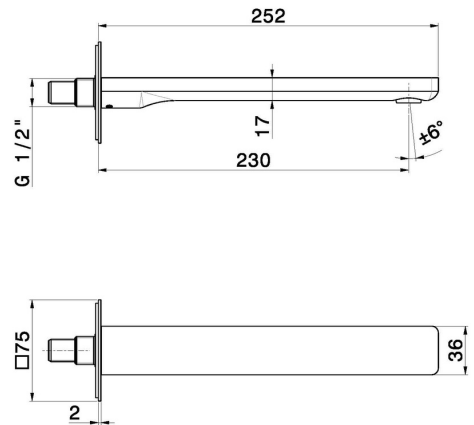

# B-EASY

**72638.M0.072**

Wandmontierter Auslauf für Waschbecken mit 1/2" -  
oberfläche Copper Satin

L=230 mm

Copper Satin

## EIGENSCHAFTEN

Material	<b>Messing</b>
Technologie	<b>Save Water</b>
Installation	<b>wandmontierte</b>
Lochtyp	<b>1-Loch</b>

## TECHNISCHE ZEICHNUNG

**B-EASY**

**72638.M0.072**

Wandmontierter Auslauf für Waschbecken mit 1/2" - oberfläche Copper Satin

**VERFÜGBARE OBERFLÄCHEN**

---

 **M0.072**  
Copper Satin

 **01.014**  
oberfläche Weiß matt