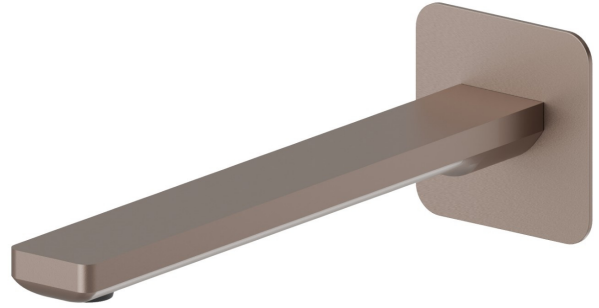

B-EASY

72638.M0.075

Wandmontierter Auslauf für Waschbecken mit 1/2" -
oberfläche Copper Glossy

L=230 mm

EIGENSCHAFTEN

Material	Messing
Technologie	Save Water
Installation	wandmontierte
Lochtyp	1-Loch

TECHNISCHE ZEICHNUNG

B-EASY

72638.M0.075

Wandmontierter Auslauf für Waschbecken mit 1/2" - oberfläche Copper Glossy

VERFÜGBARE OBERFLÄCHEN

 **M0.075**
Copper Glossy

 **01.014**
oberfläche Weiß matt

 **01.093**
oberfläche Schwarz matt

 **21.018**
oberfläche Chrom

 **M0.070**
oberfläche Titanium Satin

 **M0.071**
oberfläche Gold Satin

 **M0.072**
oberfläche Copper Satin