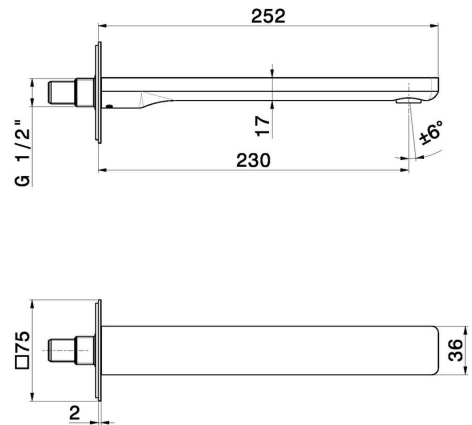

B-EASY

72638.M0.075

Wandmontierter Auslauf für Waschbecken mit 1/2" -
oberfläche Copper Glossy

L=230 mm

EIGENSCHAFTEN

Material	Messing
Technologie	Save Water
Installation	wandmontierte
Lochtyp	1-Loch

TECHNISCHE ZEICHNUNG

B-EASY

72638.M0.075

Wandmontierter Auslauf für Waschbecken mit 1/2" - oberfläche Copper Glossy

VERFÜGBARE OBERFLÄCHEN

 **M0.075**
Copper Glossy

 **01.014**
oberfläche Weiß matt

 **01.093**
oberfläche Schwarz matt