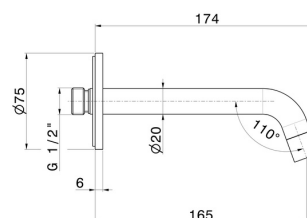

**XT**

**16854.M0.071**

Wandmontierter Auslauf für Waschbecken mit 1/2"-Anschluss -  
oberfläche Gold Satin

L=165 mm

## EIGENSCHAFTEN

Material	<b>Messing</b>
Technologie	<b>Save Water</b>
Installation	<b>wandmontierte</b>
Auslauf	<b>Standardauslauf</b>
Lochtyp	<b>1-Loch</b>

## TECHNISCHE ZEICHNUNG

**XT**

**16854.M0.071**

Wandmontierter Auslauf für Waschbecken mit 1/2"-Anschluss - oberfläche Gold Satin