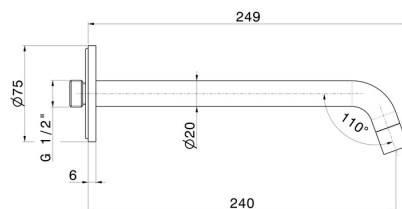

## 16855.01.014

Wandmontierter Auslauf für Waschbecken mit 1/2"-Anschluss -  
oberfläche Weiß matt

L=240 mm

### TECHNISCHE ZEICHNUNG

**XT**

**16855.01.014**

Wandmontierter Auslauf für Waschbecken mit 1/2"-Anschluss - oberfläche Weiß matt