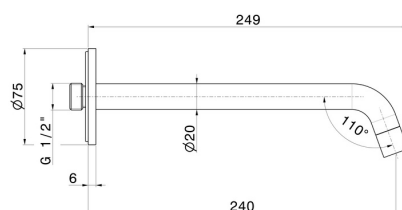

**XT**

**16855.01.093**

Wandmontierter Auslauf für Waschbecken mit 1/2"-Anschluss -  
oberfläche Schwarz matt

L=240 mm

Schwarz matt

## EIGENSCHAFTEN

Material	<b>Messing</b>
Technologie	<b>Save Water</b>
Installation	<b>wandmontierte</b>
Auslauf	<b>langer Auslauf</b>
Lochtyp	<b>1-Loch</b>

## TECHNISCHE ZEICHNUNG

**XT**

**16855.01.093**

Wandmontierter Auslauf für Waschbecken mit 1/2"-Anschluss - oberfläche Schwarz matt