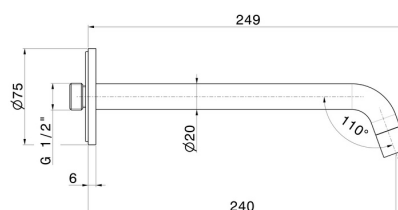

**XT**

**16855.21.018**

Wandmontierter Auslauf für Waschbecken mit 1/2"-Anschluss -  
oberfläche Chrom

L=240 mm

## EIGENSCHAFTEN

Material	<b>Messing</b>
Technologie	<b>Save Water</b>
Installation	<b>wandmontierte</b>
Auslauf	<b>langer Auslauf</b>
Lochtyp	<b>1-Loch</b>

## TECHNISCHE ZEICHNUNG

**XT**

**16855.21.018**

Wandmontierter Auslauf für Waschbecken mit 1/2"-Anschluss - oberfläche Chrom