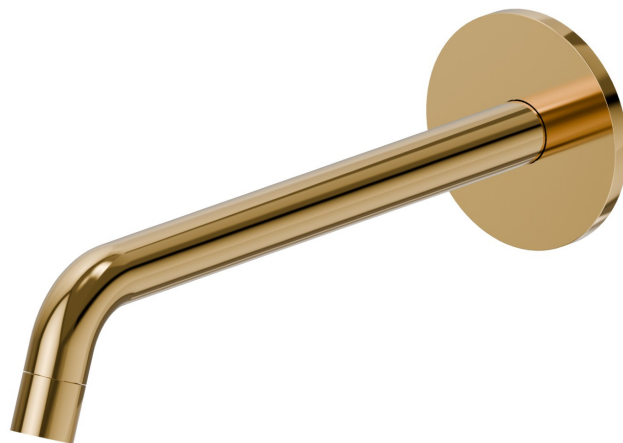

XT

16855.61.020

Wandmontierter Auslauf für Waschbecken mit 1/2"-Anschluss -
oberfläche PVD Glossy Gold

L=240 mm

PVD Glossy Gold

EIGENSCHAFTEN

Material	Messing
Technologie	Save Water
Installation	wandmontierte
Auslauf	langer Auslauf
Lochtyp	1-Loch

TECHNISCHE ZEICHNUNG

XT

16855.61.020

Wandmontierter Auslauf für Waschbecken mit 1/2"-Anschluss - oberfläche PVD Glossy Gold

VERFÜGBARE OBERFLÄCHEN

61.020

PVD Glossy Gold

01.014

oberfläche Weiß matt

01.093

oberfläche Schwarz matt

21.018

oberfläche Chrom

58.061

oberfläche PVD Copper Bronze

58.063

oberfläche Copper Glossy

M0.077

oberfläche Carbon Satin