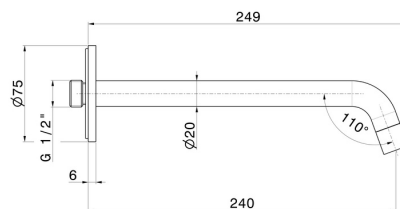

XT

16855.61.020

Wandmontierter Auslauf für Waschbecken mit 1/2"-Anschluss -
oberfläche PVD Glossy Gold

L=240 mm

PVD Glossy Gold

EIGENSCHAFTEN

Material	Messing
Technologie	Save Water
Installation	wandmontierte
Auslauf	langer Auslauf
Lochtyp	1-Loch

TECHNISCHE ZEICHNUNG

XT

16855.61.020

Wandmontierter Auslauf für Waschbecken mit 1/2"-Anschluss - oberfläche PVD Glossy Gold

VERFÜGBARE OBERFLÄCHEN

61.020

PVD Glossy Gold

01.014