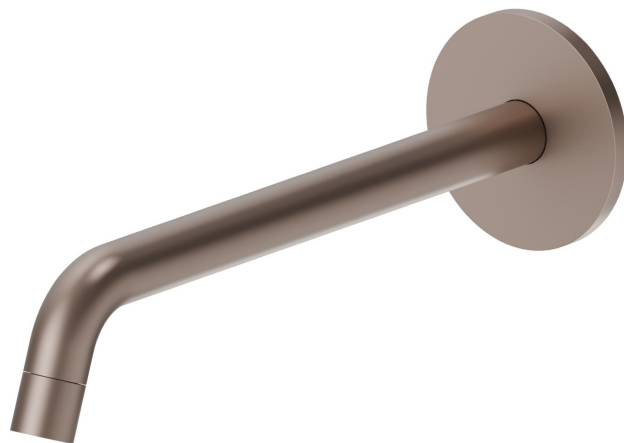

**XT**

**16855.M0.075**

Wandmontierter Auslauf für Waschbecken mit 1/2"-Anschluss -  
oberfläche Copper Glossy

L=240 mm

## EIGENSCHAFTEN

Material	<b>Messing</b>
Technologie	<b>Save Water</b>
Installation	<b>wandmontierte</b>
Auslauf	<b>langer Auslauf</b>
Lochtyp	<b>1-Loch</b>

## TECHNISCHE ZEICHNUNG

**XT**

**16855.M0.075**

Wandmontierter Auslauf für Waschbecken mit 1/2"-Anschluss - oberfläche Copper Glossy

## VERFÜGBARE OBERFLÄCHEN

---

**M0.075**

Copper Glossy

**01.014**

oberfläche Weiß matt

**01.093**

oberfläche Schwarz matt